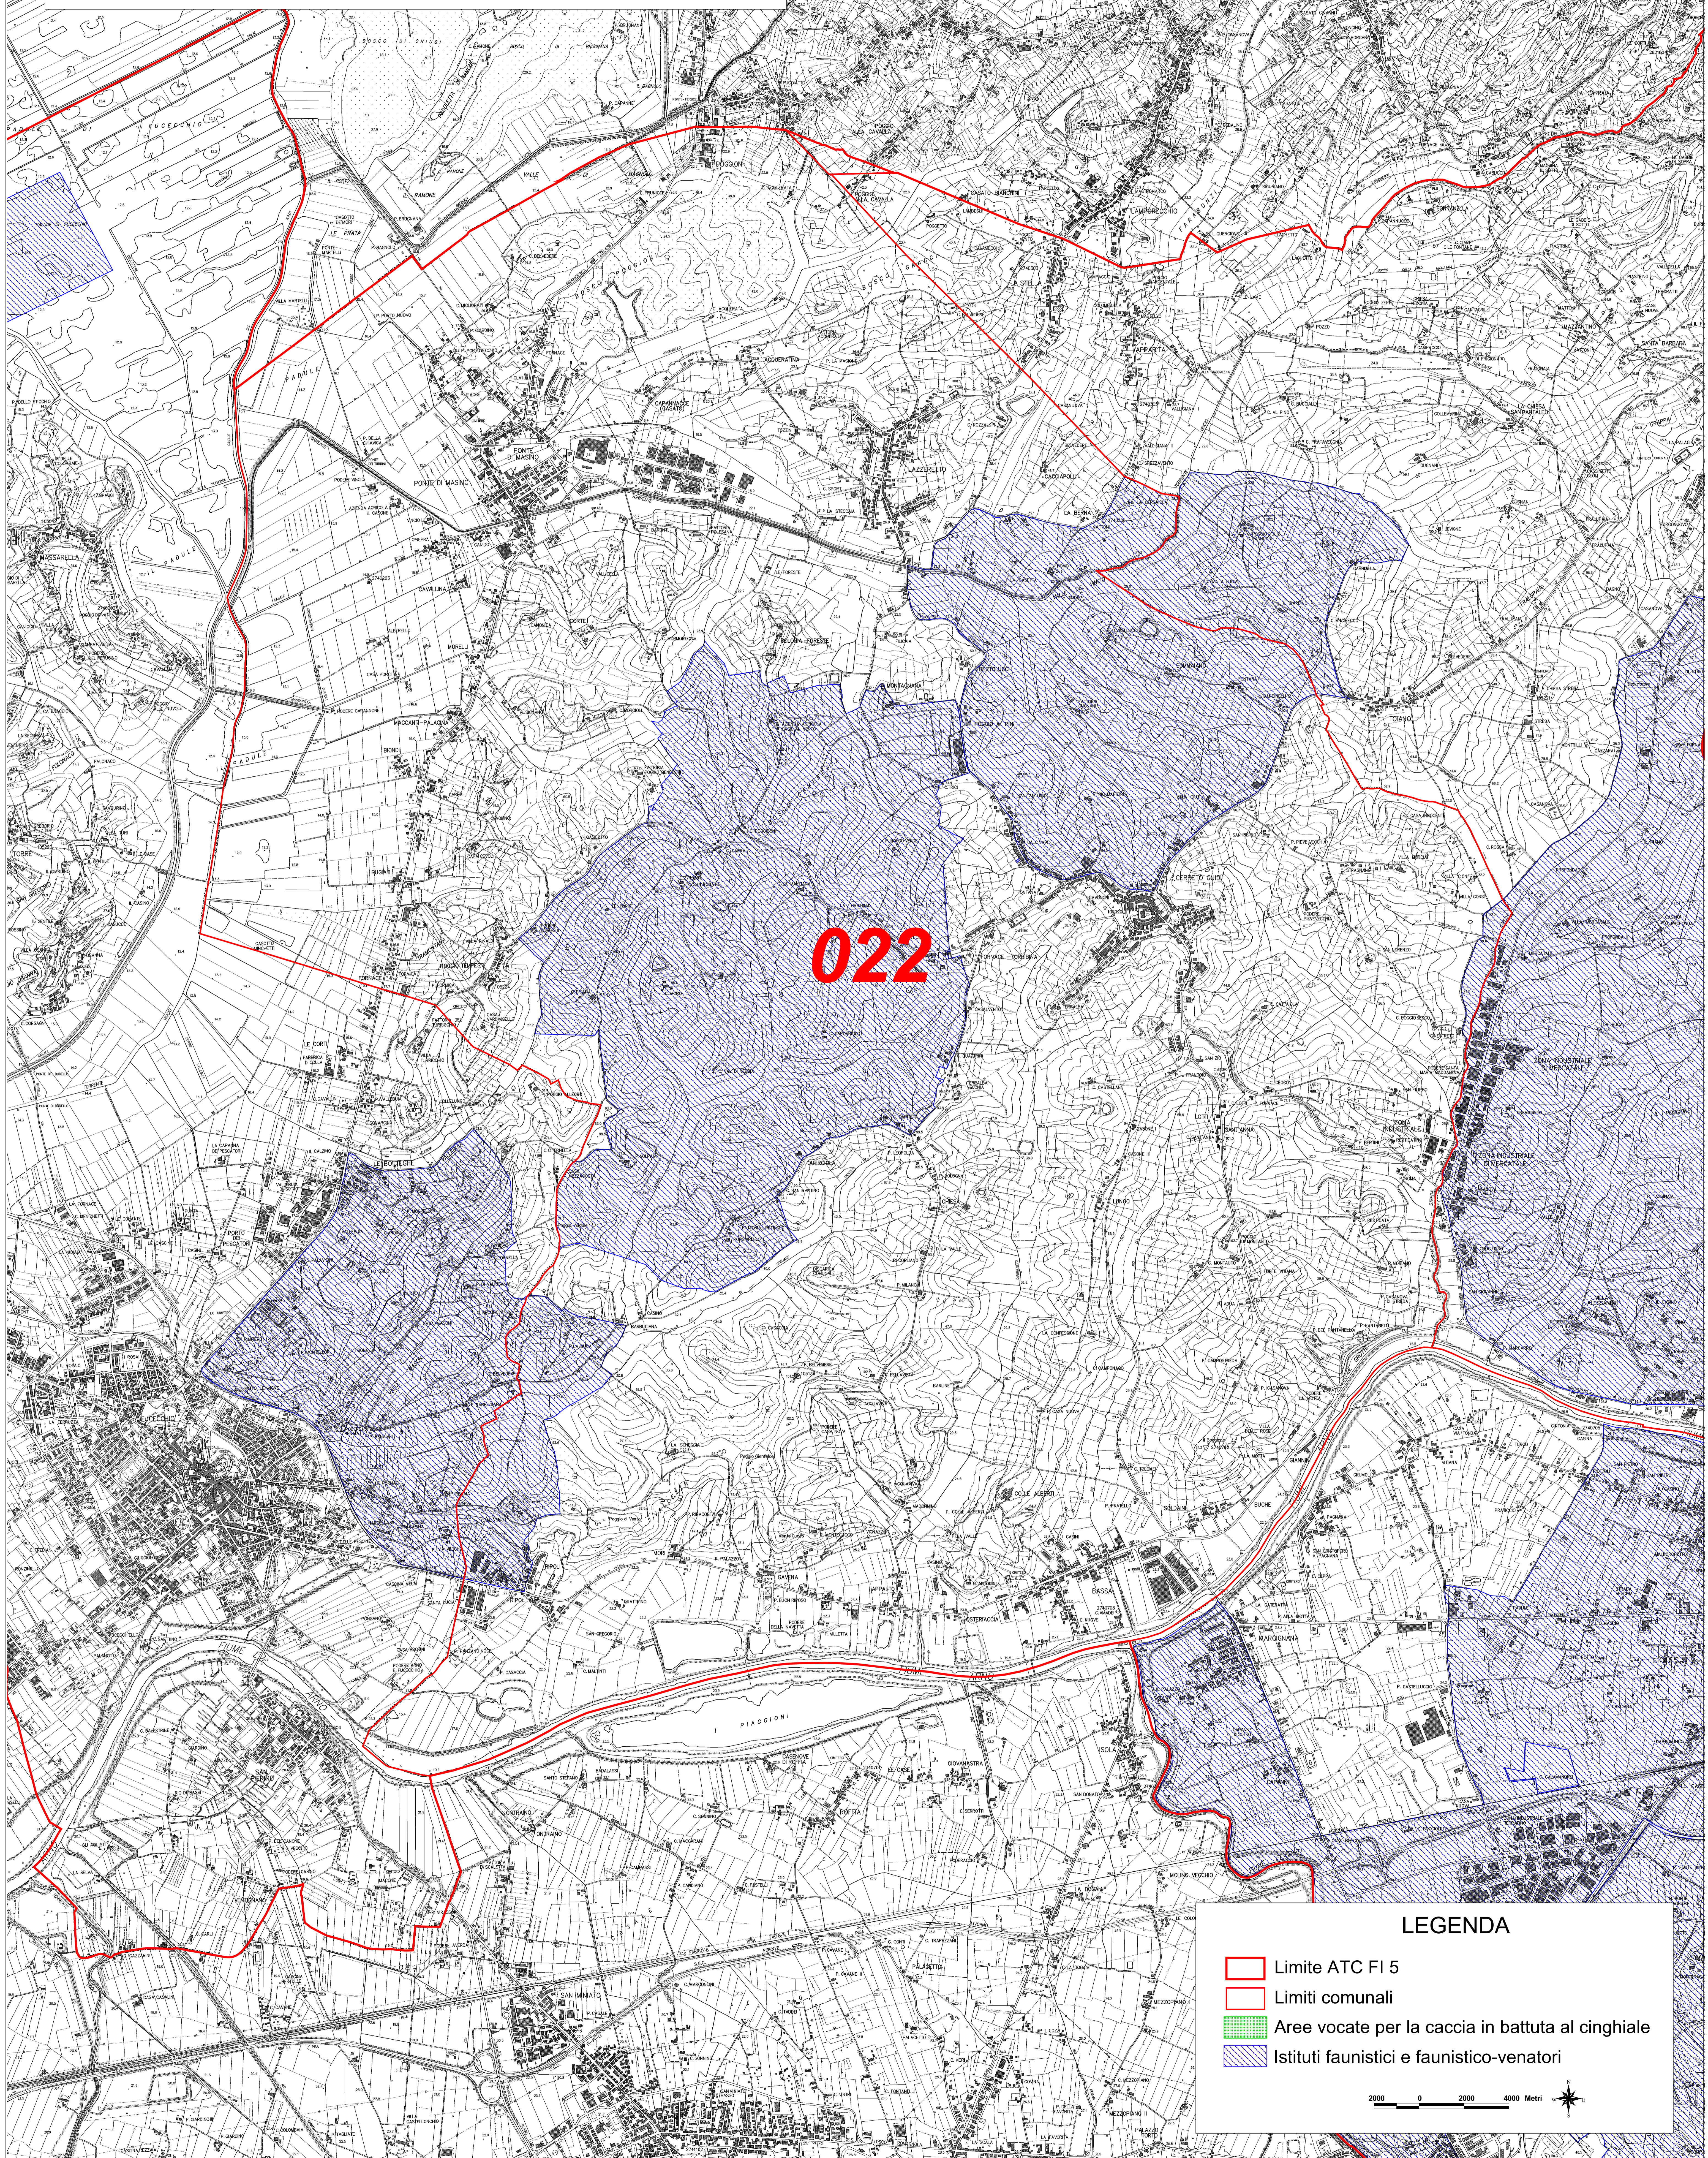

ATC FI N.5 FIRENZE SUD  
CARTOGRAFIA PER L'ESERCIZIO DELLA CACCIA AL CINGHIALE  
IN FORMA SINGOLA ED IN GIRATA  
NELL'AREA NON VOCATA

**Comune: CERRETO GUIDI**  
**Codice prenotazione 022**

**LEGENDA**

-  Limite ATC FI 5
-  Limiti comunali
-  Aree vocate per la caccia in battuta al cinghiale
-  Istituti faunistici e faunistico-venatori